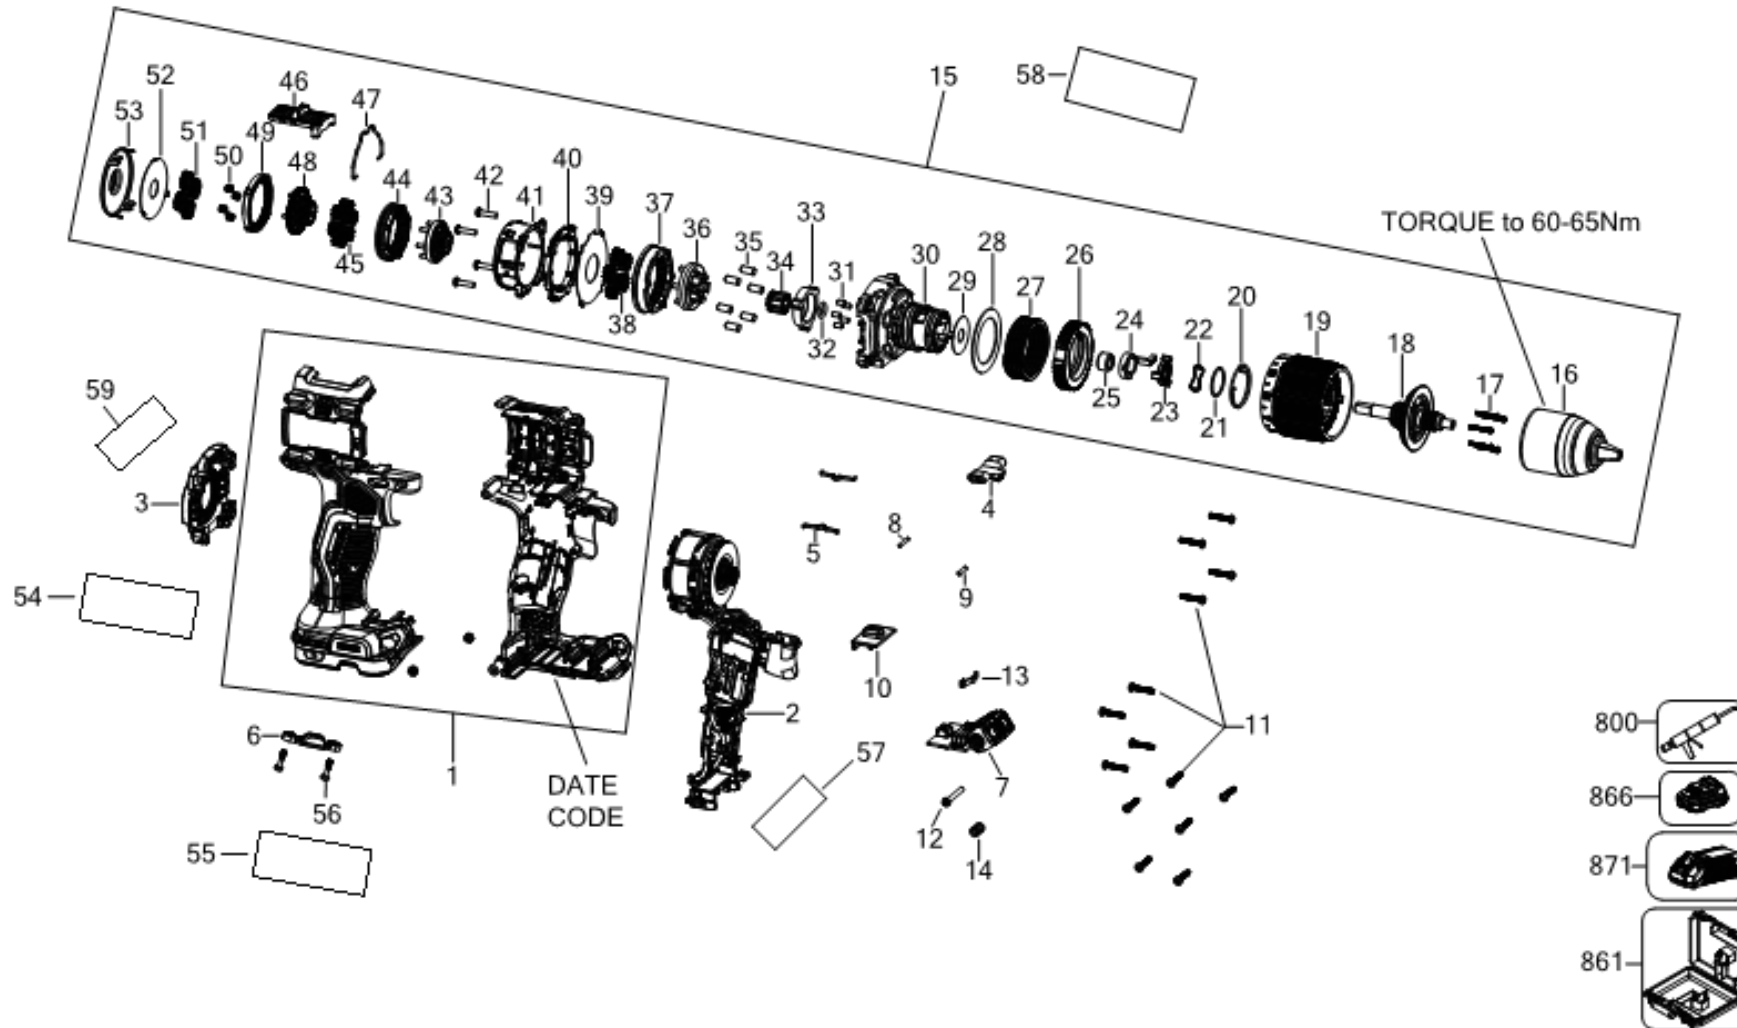

**DEWALT**

DCD805

Typ  
1

## Parts List DCD805P2T CORDLESS HAMMER 1

Item	Part Number	Qty	Part Description	General Description	Other Info	Repair Inst	Markets
1	NA075424	1	CLAMSHELL SET			No	QW
2	NA034896	1	MOTOR & SWITCH SA			No	QW
3	N882247	1	CAP			No	QW
4	N399342	1	ACTUATOR FWD/REV			No	QW
5	N014681	2	LEAF SPRING			No	QW
6	N787996	1	INSERT			No	QW
7	N883994	1	LED LIGHT			No	QW
8	N917079	1	ROLL PIN			No	QW
9	N071836	1	ROLL PIN			No	QW
10	N393603	1	SELECTOR			No	QW
11	682211-00	14	SCREW			No	QW
12	330019-62	1	SCREW			No	QW
13	N392855	1	DETENT			No	QW
14	N929081	1	SPRING COMPRESSION			No	QW
15	NA088103	1	GEAR CASE SA			No	QW
16	N928691	1	CHUCK			No	QW
17	N039795	5	SCREW			No	QW
18	NA088145	1	SPINDLE SA			No	QW
19	N862710	1	COLLAR			No	QW
20	N616763	1	SPRING			No	QW
21	N613395	1	WASHER			No	QW
22	N618571	1	WASHER			No	QW
23	N598614	1	GEAR			No	QW
24	N598613	1	GEAR			No	QW
25	330004-27	1	BEARING NEEDLE			No	QW
26	NA029540	1	NUT			No	QW
27	N422472	1	SPRING			No	QW
28	N854140	1	WASHER			No	QW
29	N090435	1	WASHER			No	QW
30	NA018848	1	HOUSING			No	QW
31	N093416	5	ROLLER			No	QW
32	N560646	1	O RING			No	QW